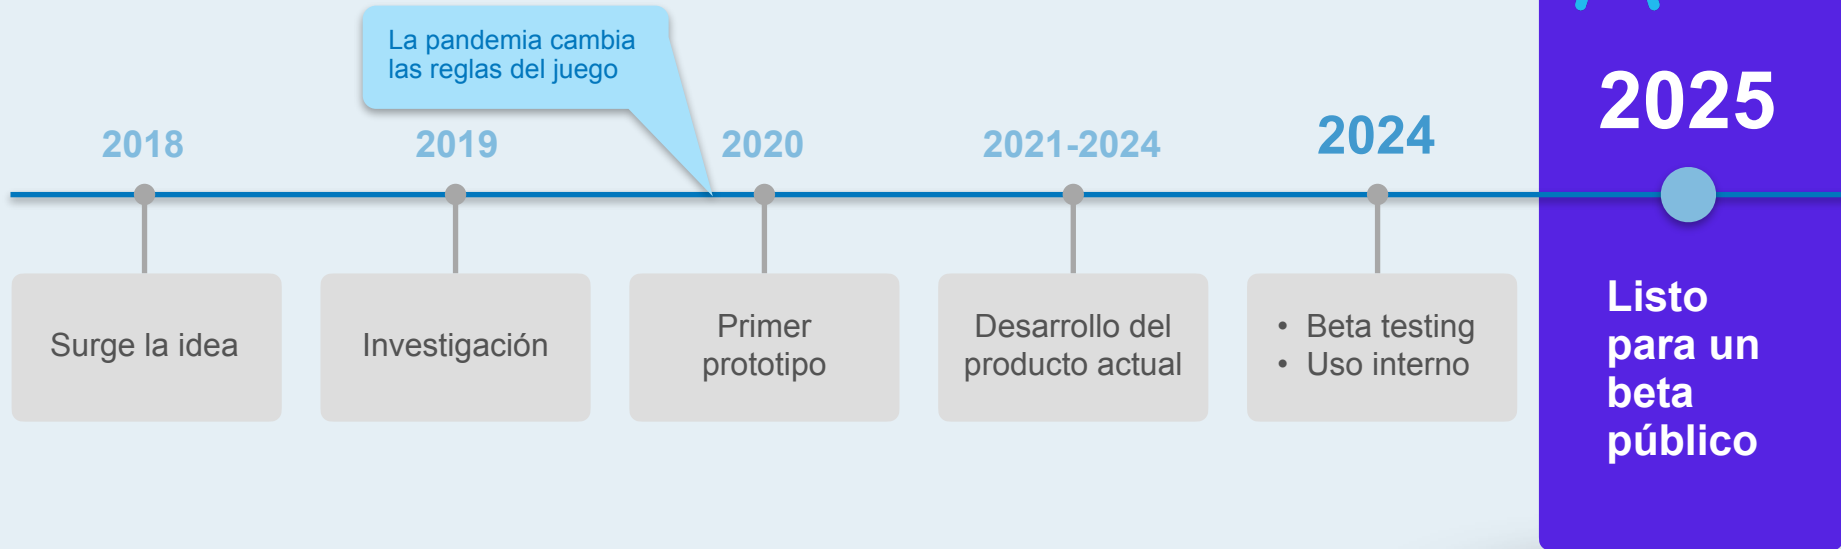

# tich

Your Online Classroom

Construyendo el  
**salón de clases**  
del mañana

SpectraMind  
SOLUTIONS

# Evolución constante

## Estudiantes + Instructor

=

tich

Your Online Classroom

- Aula virtual **dinámica** para clases en línea.
- Ambiente de trabajo **orientado a la educación**.
- Interacción en **tiempo real**.
- Gestión de cursos y estudiantes **sencilla**.
- Los estudiantes tienen acceso a **contenido almacenado** de las sesiones.
- Breakout Rooms **dinámicos**; la clave para el trabajo en equipo durante la clase.
- **Métricas simples** de las sesiones para el instructor.